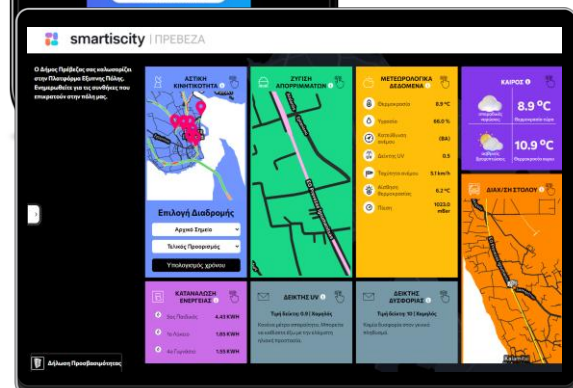

**Ολοκληρωμένη πλατφόρμα
διαχείρισης δεδομένων και
εφαρμογών έξυπνων πόλεων**

DOTSOFT
TECHNOLOGY + PROJECTS + SOLUTIONS

Ολοκληρωμένη πλατφόρμα διαχείρισης δεδομένων και εφαρμογών έξυπνων πόλεων

smartiscity

DOTSOFT
TECHNOLOGY • PROJECTS • SOLUTIONS

Η DOTSOFT ΑΕ ξεκίνησε την ανάπτυξη της δικής της πλατφόρμας διαχείρισης και αξιοποίησης δεδομένων έξυπνης πόλης το 2015 και σήμερα πάνω από πενήντα (50) ελληνικές πόλεις την αξιοποιούν καθημερινά. Το όραμα μας από τα πρώτα βήματα ήταν η ανάπτυξη μιας λύσης βασισμένης σε σύγχρονες τεχνολογίες που θα λειτουργούσε στο ιδιαίτερο περιβάλλον των ελληνικών Δήμων γνωρίζοντας τις δυσκολίες αυτών των οργανισμών. Η πορεία της εταιρείας έως σήμερα δείχνει ότι η ανταπόκριση και το ενδιαφέρον των Δήμων είναι μεγάλο.

Πλατφόρμα διοικητικού ελέγχου και παρακολούθησης δεικτών για την απόδοση μιας έξυπνης πόλης. Η πλατφόρμα SmartisCity είναι σε θέση να λειτουργήσει ως ένα ενιαίο Dashboard παρακολούθησης της απόδοσης ενός Δήμου διασυνδέοντας διαφορετικά υποσυστήματα και προσφέροντας ένα εποπτικό εργαλείο διοίκησης για κάθε δημοτική αρχή. Λειτουργώντας με την φιλοσοφία του Software as a Service (SaaS) μπορεί να καλύψει τις ανάγκες κάθε σύγχρονου Δήμου (μικρού ή μεγάλου) προσφέροντας στην δημοτική αρχή τη δυνατότητα παρακολούθησης σε πραγματικό χρόνο της πορείας του προϋπολογισμού, των έργων που εκτελούνται στον Δήμο, των αιτημάτων που έρχονται στις υπηρεσίες του Δήμου κτλ.

Ολοκληρωμένη πλατφόρμα διαχείρισης δεδομένων και εφαρμογών έξυπνων πόλεων

1

Εποπτεία της πόλης από ένα σημείο

2

Διασύνδεση με πάνω από 20 κάθετες εφαρμογές – επιλογή με βάση τις πραγματικές ανάγκες του Δήμου