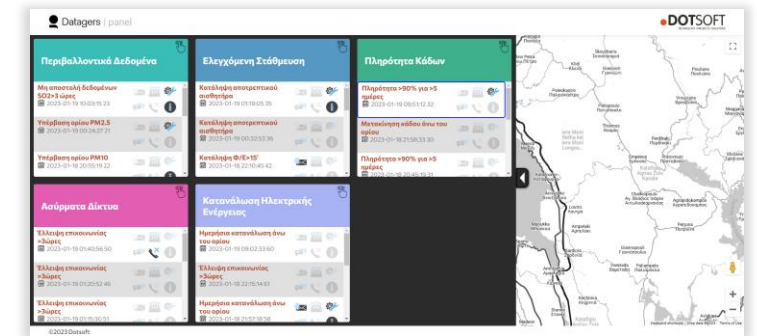

1

Χάρτης ζωντανής παρακολούθησης

Διαδραστικός χάρτης της πόλης που εμφανίζει σε πραγματικό χρόνο σημεία με κρίσιμα συμβάντα και δεδομένα από αισθητήρες (π.χ. ποιότητα αέρα, κυκλοφοριακή ροή, δημόσια ασφάλεια)

2

Δείκτες πληροφόρησης & ενημερώσεις

Αναδυόμενες ειδοποιήσεις για νέα ή έκτακτα συμβάντα
Πίνακας παρακολούθησης με φίλτρα επιλογής (ανά περιοχή, κατηγορία, κατάσταση)

3

Σύνδεση με ομάδες ανταπόκρισης

Εργαλεία για γρήγορη αποστολή οδηγιών και ενημερώσεων προς τις αρμόδιες αρχές

4

Αναφορές και στατιστικά συμβάντων

Δυνατότητα εξαγωγής αναφορών με στατιστικά για συχνότητα και τύπο συμβάντων
Γραφήματα και διαγράμματα με ιστορικά δεδομένα για βελτιωμένη λήψη αποφάσεων