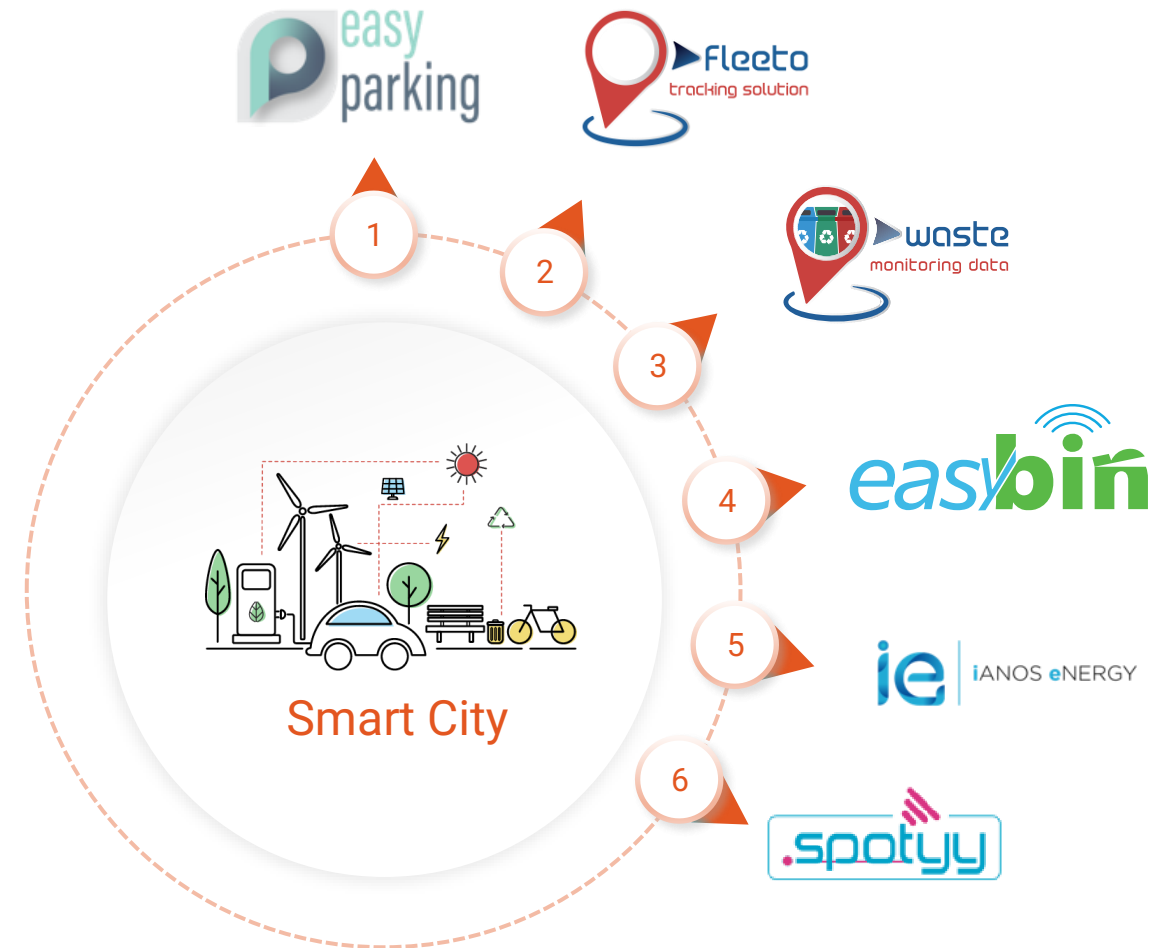

Ολοκληρωμένη πλατφόρμα διαχείρισης δεδομένων και εφαρμογών έξυπνων πόλεων

1

Εποπτεία της πόλης από ένα σημείο

2

Διασύνδεση με πάνω από 20 κάθετες εφαρμογές – επιλογή με βάση τις πραγματικές ανάγκες του Δήμου

40

Έξυπνες Διαβάσεις

10

VMS

86

Οχήματα Δημοτικής Συγκοινωνίας

55

Υποδομή Γεωχωρικών Δεδομένων

12

ΜΕΛΛΟΝΤΙΚΕΣ ΕΠΕΚΤΑΣΕΙΣ

Διαχείριση Κοινόχρηστων Ποδηλάτων
Διαχείριση Οδοφωτισμού
Διαχείριση Υποδομής Ηλεκτροκίνησης

Παραδείγματα ολοκληρωμένων κάθετων λύσεων Έξυπνης πόλης

- 1 Σύστημα διαχείρισης ελεγχόμενης στάθμευσης
- 2 Σύστημα διαχείρισης στόλου οχημάτων
- 3 Σύστημα διαχείρισης απορριμμάτων
- 4 Σύστημα διαχείρισης πληρότητας κάδων
- 5 Σύστημα διαχείρισης δεδομένων ηλεκτρικής ενέργειας
- 6 Σύστημα διαχείρισης ασύρματων δικτύων

1

Χάρτης ζωντανής παρακολούθησης

Διαδραστικός χάρτης της πόλης που εμφανίζει σε πραγματικό χρόνο σημεία με κρίσιμα συμβάντα και δεδομένα από αισθητήρες (π.χ. ποιότητα αέρα, κυκλοφοριακή ροή, δημόσια ασφάλεια)