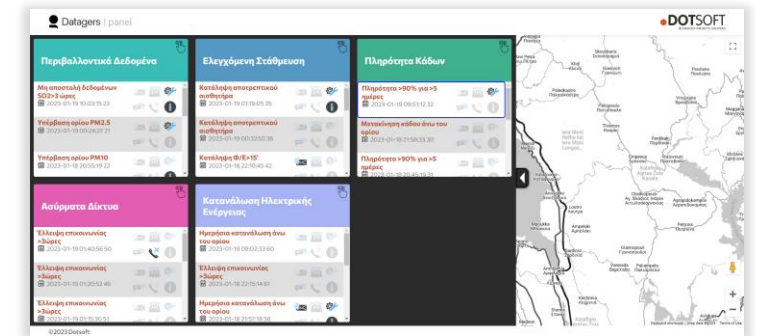

1

Χάρτης ζωντανής παρακολούθησης

Διαδραστικός χάρτης της πόλης που εμφανίζει σε πραγματικό χρόνο σημεία με κρίσιμα συμβάντα και δεδομένα από αισθητήρες (π.χ. ποιότητα αέρα, κυκλοφοριακή ροή, δημόσια ασφάλεια)

2

Δείκτες πληροφόρησης & ενημερώσεις

Αναδυόμενες ειδοποιήσεις για νέα ή έκτακτα συμβάντα
Πίνακας παρακολούθησης με φίλτρα επιλογής (ανά περιοχή, κατηγορία, κατάσταση)

3

Σύνδεση με ομάδες ανταπόκρισης

Εργαλεία για γρήγορη αποστολή οδηγιών και ενημερώσεων προς τις αρμόδιες αρχές

4

Αναφορές και στατιστικά συμβάντων

Δυνατότητα εξαγωγής αναφορών με στατιστικά για συχνότητα και τύπο συμβάντων
Γραφήματα και διαγράμματα με ιστορικά δεδομένα για βελτιωμένη λήψη αποφάσεων

Επέκταση της κεντρικής πλατφόρμας έξυπνης πόλης με λογισμικό για την λειτουργία έξυπνης πόλης και διαχείρισης ειδοποιήσεων από ενιαίο κέντρο ελέγχου

1. Λειτουργία Συστημάτων Έξυπνης Πόλης από ένα σημείο - Όλα σε ένα -
2. Παρακολούθηση δεδομένων [ανάλυση, ανασκόπηση, αναφορές]
3. Δυνατότητα απομακρυσμένης λειτουργίας των συστημάτων της έξυπνης πόλης με το μοντέλο Smart City Operation Center as a Service (SCOCaaS)
4. Γραφείο τηλεφωνικής εξυπηρέτησης για επικοινωνία με τους πολίτες
5. Συμβουλευτική και σχέδια στρατηγικής για καλύτερη ενσωμάτωση των επιμέρους πολιτικών έξυπνης πόλης
6. Χρήση συστημάτων επιχειρησιακής ευφυίας (BI) για την οπτικοποίηση και ανάλυση των δεδομένων της έξυπνης πόλης
7. Ειδοποιήσεις έκτακτης ανάγκης